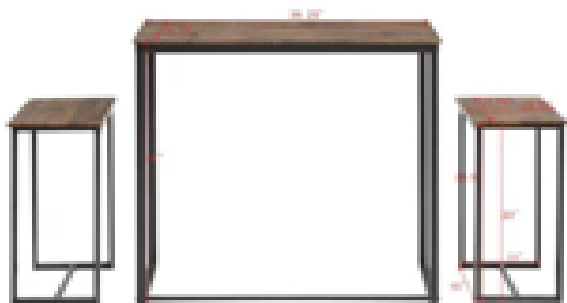

STEEL FURNITURE NỘI THẤT B. TABLE & CHAIRS BÀN & GHẾ

Product Sản Phẩm		Substance Chất liệu	Packing Đóng gói			Cont 40 HG Số lượng đóng cont	NW (Kg)	GW (Kg)
Code Mã sản phẩm	Description Quy cách		L	W	H			
Item 87	865x996x596	SS290-400	1140	740	100	832	15.50	19.50