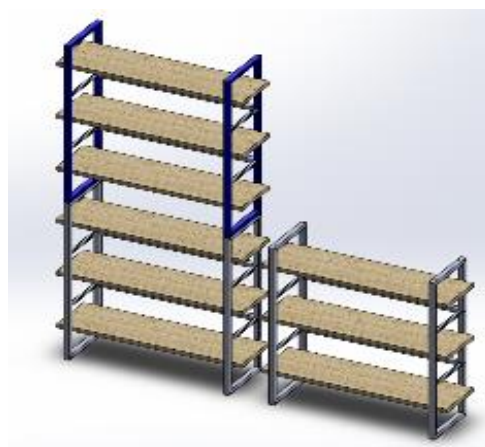

Product Sản Phẩm		Substance Chất liệu	Packing Đóng gói			Cont 40 HG Số lượng đóng cont	NW (Kg)	GW (Kg)
Code Mã sản phẩm	Description Quy cách		L	W	H			
Item 162	900*340*1950	SS290-400	1015	370	265	630	30.30	34.30