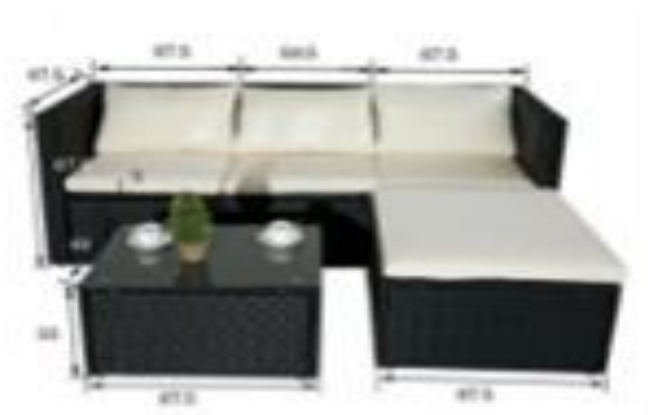

Product Sản Phẩm		Substance Chất liệu	Packing Đóng gói			Cont 40 HG Số lượng đóng cont	NW (Kg)	GW (Kg)
Code Mã sản phẩm	Description Quy cách		L	W	H			
Item 186	670x670x700	SS290-400	820	630	480	135	45.00	51.00
			710	710	480